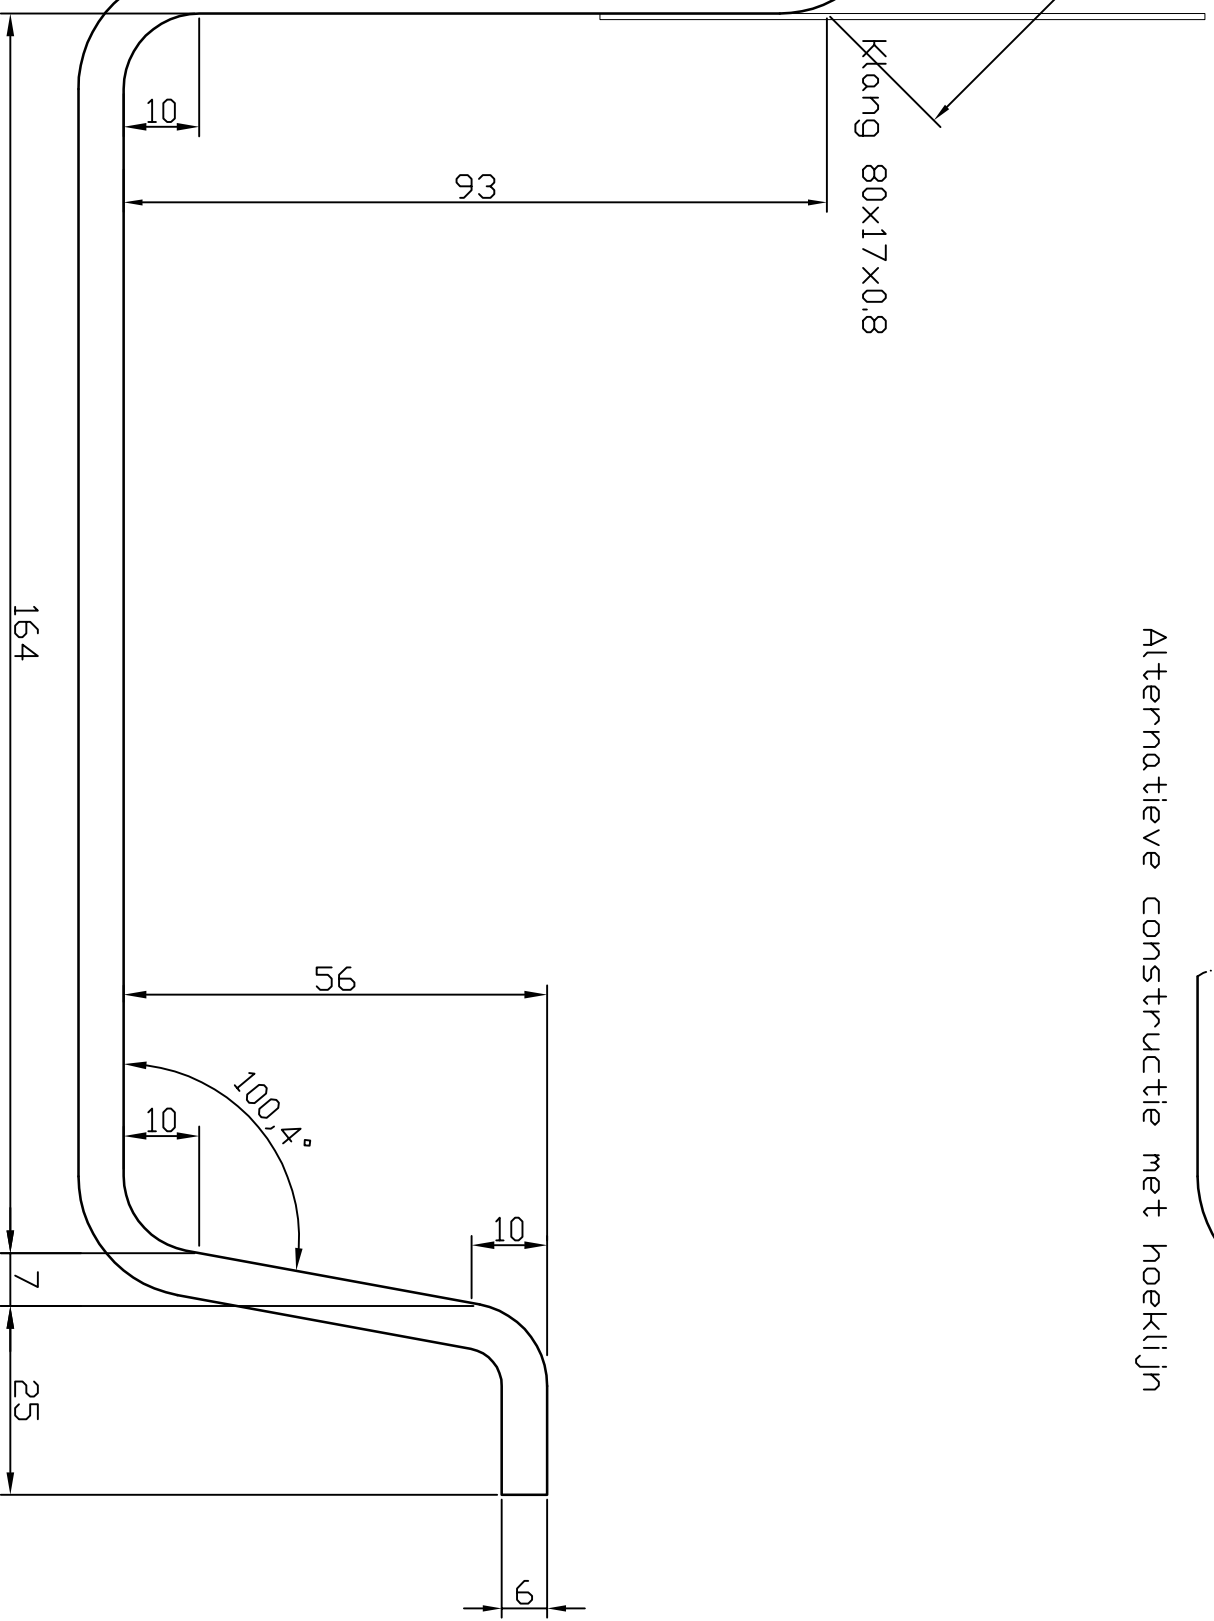

Stalen strip 30x6

Kkang 80x17x0.8

Alternatieve constructie met hoeklijn

Datum: 21.04.2016

Schaal: 1 : 1

Beugel BA-37