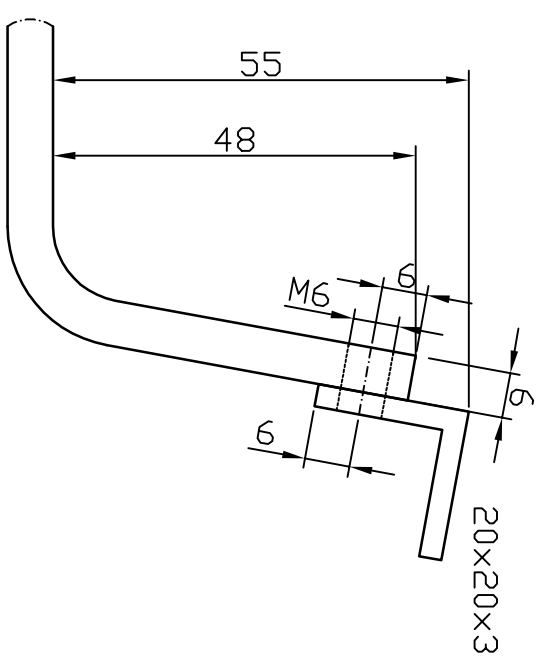

Stalen strip 30x6

Kkang 80x17x0.8

Alternatieve constructie met hoeklijn

Datum: 21.04.2016

Schaal: 1 : 1

Beugel BA-37