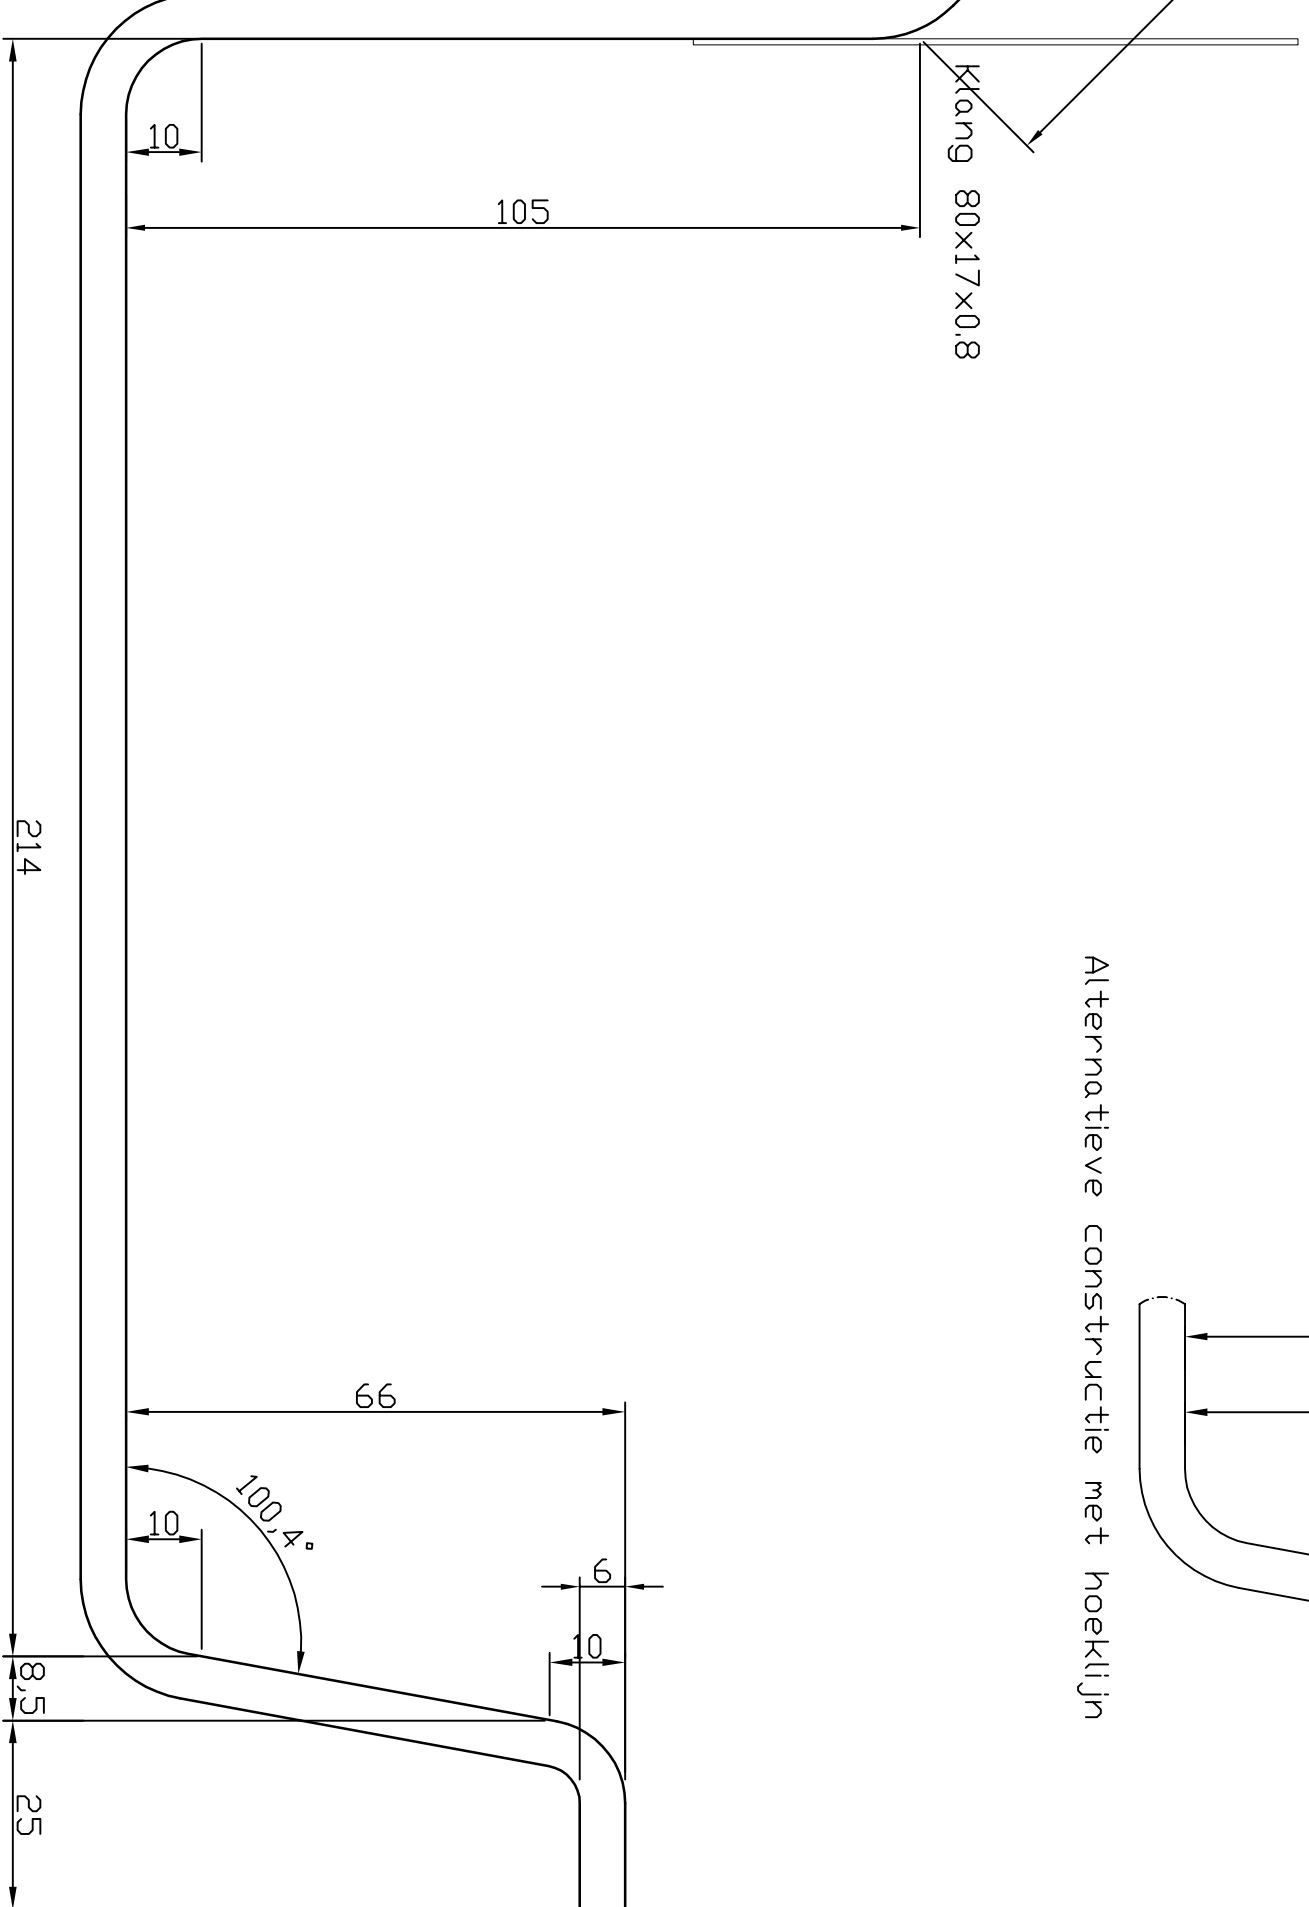

Stalen strip 30x6

Krang 80x17x0.8

Alternatieve constructie met hoeklijn

Datum:	21.04.2016
Schaal:	1 : 1
Beugel	BA-44