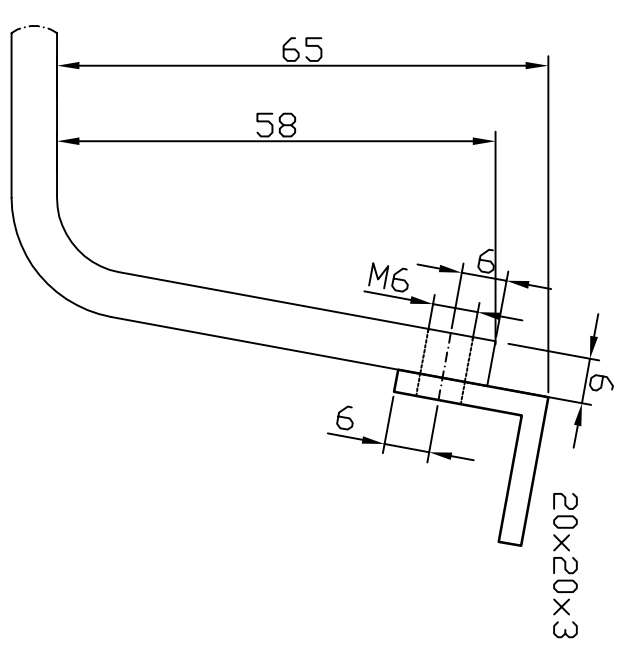

Stalen strip 30x6

Krang 80x17x0.8

Alternatieve constructie met hoeklijn

Datum:	21.04.2016
Schaal:	1 : 1
Beugel	BA-44