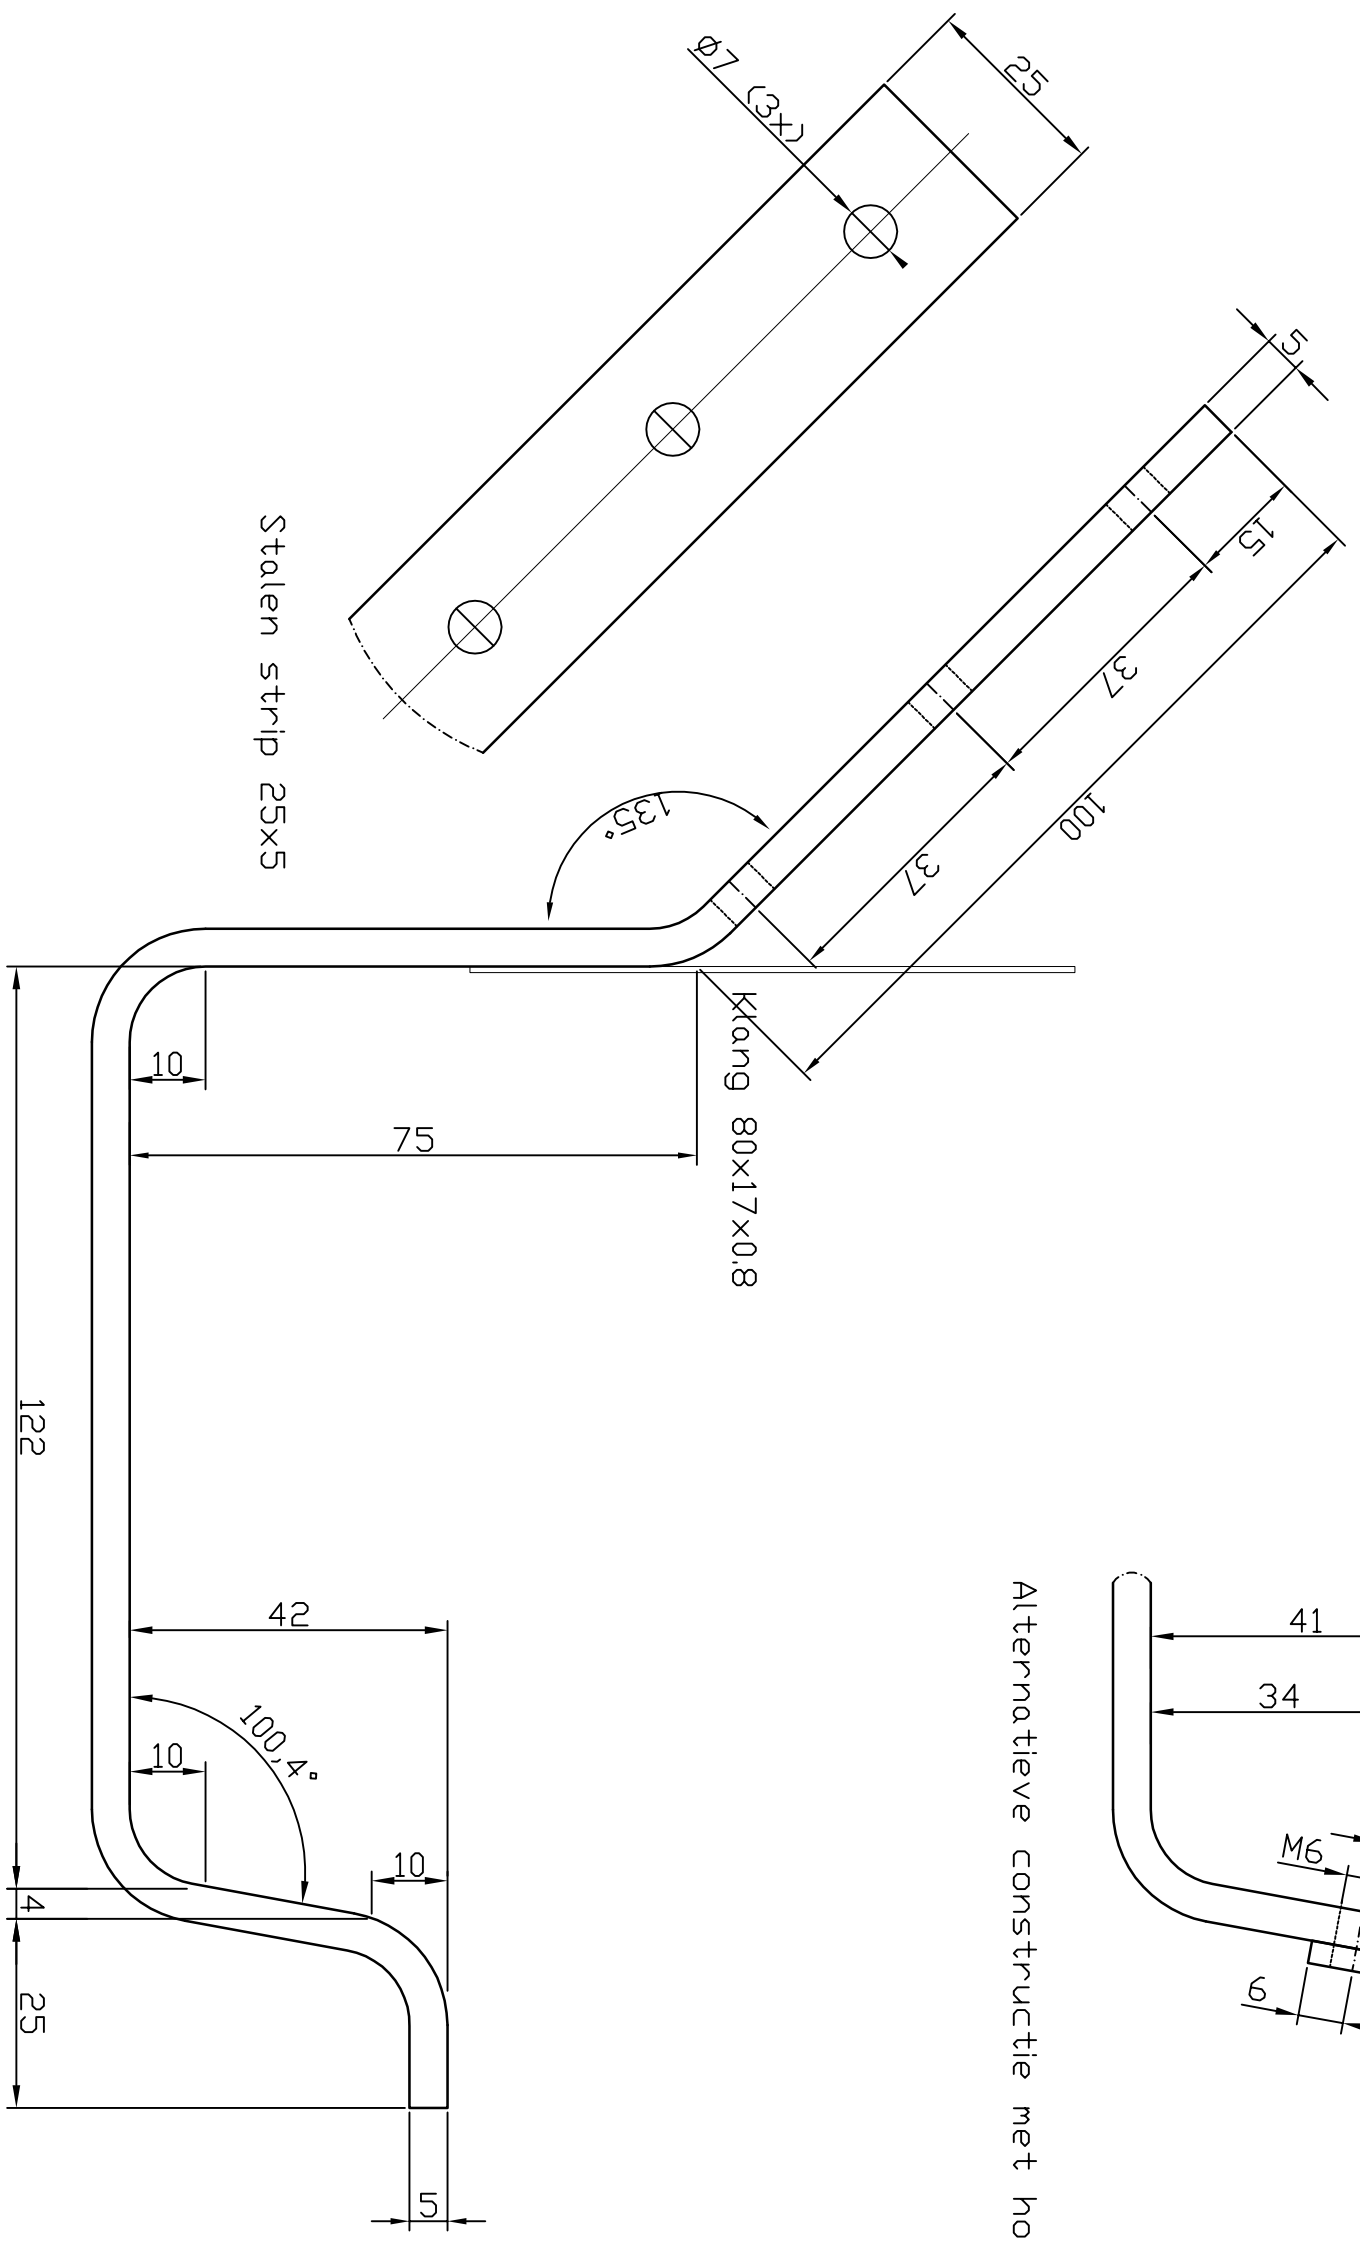

Alternatieve constructie met hoeklijn

Stalen strip 25x5

Datum:	21.04.2016
Schaal:	1 : 1
<b>Beugel</b>	<b>BA-30</b>