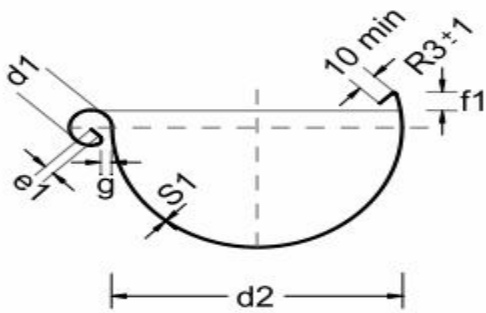

Koperen dakgoten

- Mastgoot Roodkoper:

	200	250	280	333	400	500
d1	16	18	18	20	22	22
d2	80	105	127	153	192	250
e1	5	7	7	9	9	9
f1	8	10	11	11	11	21
g	5	5	6	6	6	6
	200	250	280	333	400	500

- Bakgoot Roodkoper:

	200	250	333	400	500
a1	42	55	75	90	110
b1	70	85	120	150	200
d1	16	18	20	22	22
e1	5	7	9	9	9
f1	8	10	10	10	20
g	5	5	6	6	6
	200	250	333	400	500