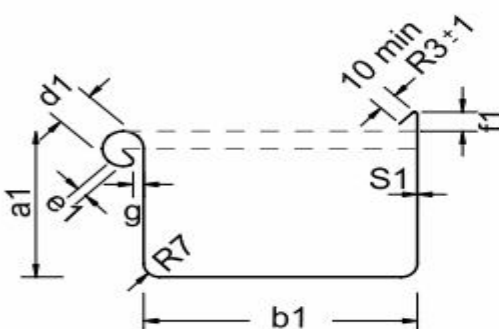

Koperen dakgoten

- Mastgoot Roodkoper:

	200	250	280	333	400	500
d1	16	18	18	20	22	22
d2	80	105	127	153	192	250
e1	5	7	7	9	9	9
f1	8	10	11	11	11	21
g	5	5	6	6	6	6
	200	250	280	333	400	500

- Bakgoot Roodkoper:

	200	250	333	400	500
a1	42	55	75	90	110
b1	70	85	120	150	200
d1	16	18	20	22	22
e1	5	7	9	9	9
f1	8	10	10	10	20
g	5	5	6	6	6
	200	250	333	400	500