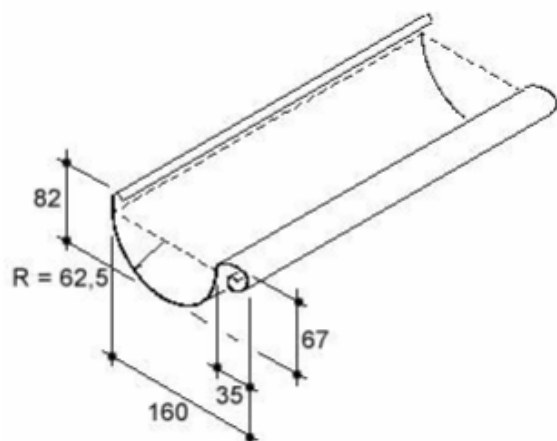

### Mastgoot 30 / 0.7

Inhoud: 6,4 l/m<sup>1</sup>

Doorsnede: 64,3 cm<sup>2</sup>

Standaardlengte: 3000 mm.

Maten in mm

### Mastgoot 37 / 0.8

Inhoud: 10,82 l/m<sup>1</sup>

Doorsnede: 108,2 cm<sup>2</sup>

Standaardlengte: 3000 mm

Maten in mm

### Mastgoot 44 / 0.8

Inhoud: 15,78 l/m<sup>1</sup>

Doorsnede: 158 cm<sup>2</sup>

Standaardlengte: 3000 mm

Maten in mm

### Bakgoot 30 / 0.7

Inhoud: 4,3 l/m<sup>1</sup>  
Doorsnede: 43 cm<sup>2</sup>  
Standaardlengte: 3000 mm  
Maten in mm