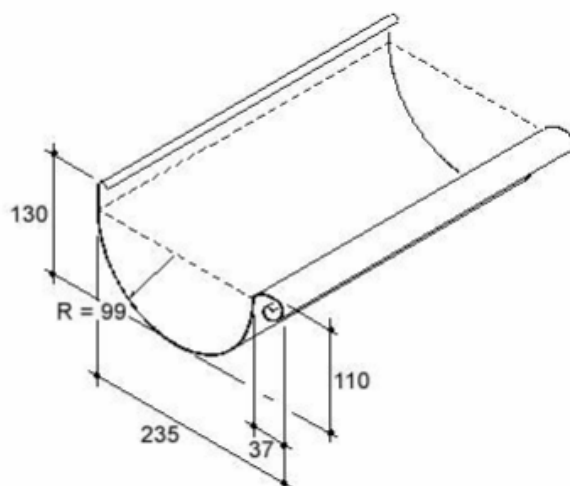

### Mastgoot 30 / 0.7

Inhoud: 6,4 l/m<sup>1</sup>

Doorsnede: 64,3 cm<sup>2</sup>

Standaardlengte: 3000 mm.

Maten in mm

### Mastgoot 37 / 0.8

Inhoud: 10,82 l/m<sup>1</sup>

Doorsnede: 108,2 cm<sup>2</sup>

Standaardlengte: 3000 mm

Maten in mm

### Mastgoot 44 / 0.8

Inhoud: 15,78 l/m<sup>1</sup>

Doorsnede: 158 cm<sup>2</sup>

Standaardlengte: 3000 mm

Maten in mm

### Bakgoot 30 / 0.7

Inhoud: 4,3 l/m<sup>1</sup>  
Doorsnede: 43 cm<sup>2</sup>  
Standaardlengte: 3000 mm  
Maten in mm