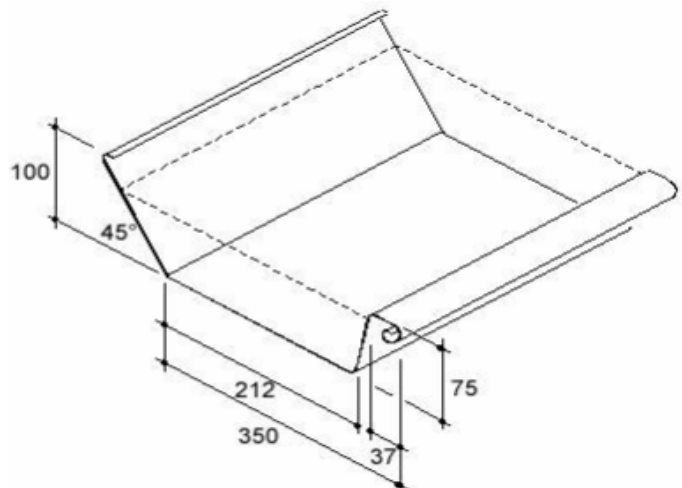

### Bakgoot 30 / 0.7

Inhoud: 4,3 l/m<sup>1</sup>  
Doorsnede: 43 cm<sup>2</sup>  
Standaardlengte: 3000 mm  
Maten in mm

### Bakgoot 37 / 0.8

Inhoud: 8,31 l/m<sup>1</sup>  
Doorsnede: 83,1 cm<sup>2</sup>  
Standaardlengte: 3000 mm  
Maten in mm

### Bakgoot 44 / 0.8

Inhoud: 12,08 l/m<sup>1</sup>  
Doorsnede: 121 cm<sup>2</sup>  
Standaardlengte: 3000 mm  
Maten in mm

### Bakgoot 50 0.8

Inhoud: 16,6 l/m<sup>1</sup>  
Doorsnede: 166 cm<sup>2</sup>  
Standaardlengte: 3000 mm  
Maten in mm