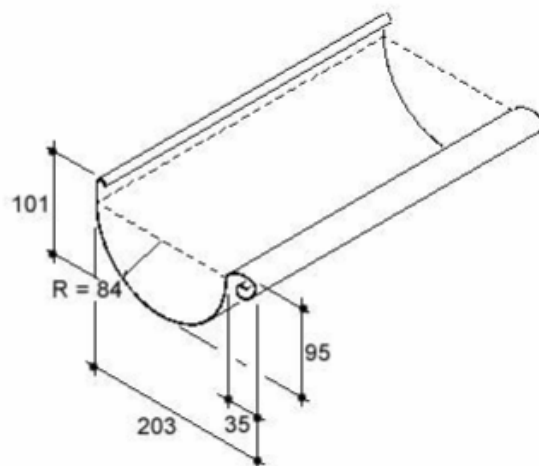

### Mastgoot 30 / 0.7

Inhoud: 6,4 l/m<sup>1</sup>

Doorsnede: 64,3 cm<sup>2</sup>

Standaardlengte: 3000 mm.

Maten in mm

### Mastgoot 37 / 0.8

Inhoud: 10,82 l/m<sup>1</sup>

Doorsnede: 108,2 cm<sup>2</sup>

Standaardlengte: 3000 mm

Maten in mm

### Mastgoot 44 / 0.8

Inhoud: 15,78 l/m<sup>1</sup>

Doorsnede: 158 cm<sup>2</sup>

Standaardlengte: 3000 mm

Maten in mm

### Bakgoot 30 / 0.7

Inhoud: 4,3 l/m<sup>1</sup>  
Doorsnede: 43 cm<sup>2</sup>  
Standaardlengte: 3000 mm  
Maten in mm