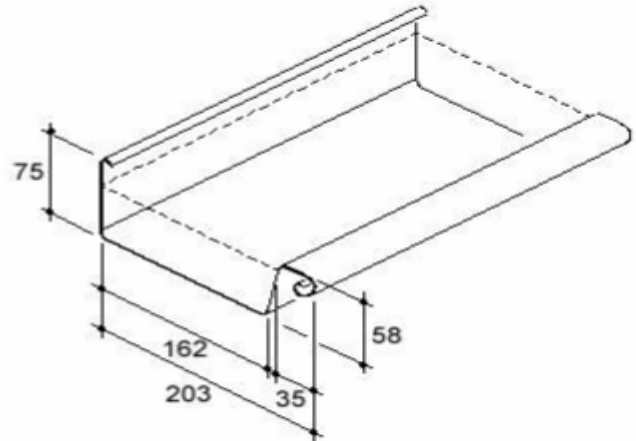

### Mastgoot 37 / 0.8

Inhoud: 10,82 l/m<sup>1</sup>

Doorsnede: 108,2 cm<sup>2</sup>

Standaardlengte: 3000 mm

Maten in mm

### Mastgoot 44 / 0.8

Inhoud: 15,78 l/m<sup>1</sup>

Doorsnede: 158 cm<sup>2</sup>

Standaardlengte: 3000 mm

Maten in mm

### Bakgoot 30 / 0.7

Inhoud: 4,3 l/m<sup>1</sup>  
Doorsnede: 43 cm<sup>2</sup>  
Standaardlengte: 3000 mm  
Maten in mm

### Bakgoot 37 / 0.8

Inhoud: 8,31 l/m<sup>1</sup>  
Doorsnede: 83,1 cm<sup>2</sup>  
Standaardlengte: 3000 mm  
Maten in mm