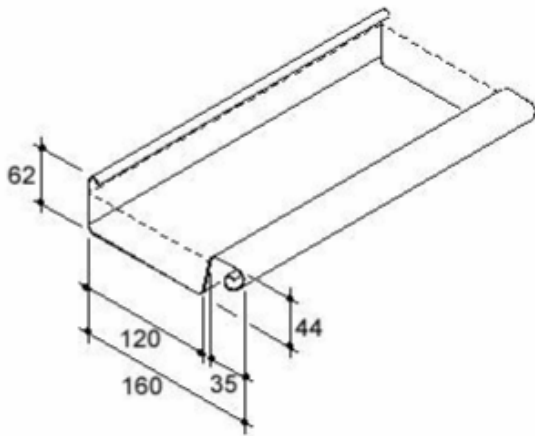

### Mastgoot 37 / 0.8

Inhoud: 10,82 l/m<sup>1</sup>

Doorsnede: 108,2 cm<sup>2</sup>

Standaardlengte: 3000 mm

Maten in mm

### Mastgoot 44 / 0.8

Inhoud: 15,78 l/m<sup>1</sup>

Doorsnede: 158 cm<sup>2</sup>

Standaardlengte: 3000 mm

Maten in mm

### Bakgoot 30 / 0.7

Inhoud: 4,3 l/m<sup>1</sup>  
Doorsnede: 43 cm<sup>2</sup>  
Standaardlengte: 3000 mm  
Maten in mm

### Bakgoot 37 / 0.8

Inhoud: 8,31 l/m<sup>1</sup>  
Doorsnede: 83,1 cm<sup>2</sup>  
Standaardlengte: 3000 mm  
Maten in mm