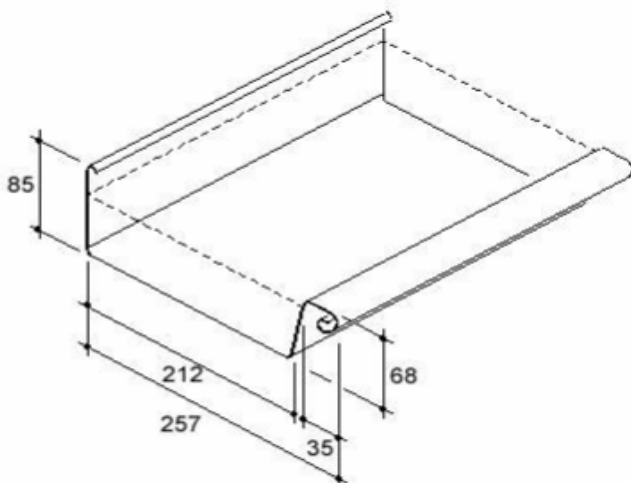

### Bakgoot 30 / 0.7

Inhoud: 4,3 l/m<sup>1</sup>  
Doorsnede: 43 cm<sup>2</sup>  
Standaardlengte: 3000 mm  
Maten in mm

### Bakgoot 37 / 0.8

Inhoud: 8,31 l/m<sup>1</sup>  
Doorsnede: 83,1 cm<sup>2</sup>  
Standaardlengte: 3000 mm  
Maten in mm

### Bakgoot 44 / 0.8

Inhoud: 12,08 l/m<sup>1</sup>  
Doorsnede: 121 cm<sup>2</sup>  
Standaardlengte: 3000 mm  
Maten in mm

### Bakgoot 50 0.8

Inhoud: 16,6 l/m<sup>1</sup>  
Doorsnede: 166 cm<sup>2</sup>  
Standaardlengte: 3000 mm  
Maten in mm